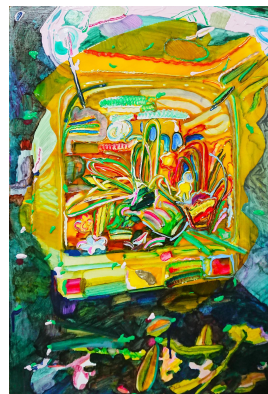

高木智子
花屋の軽バン
2020
キャンバスに油彩
60.8×41cm

お問い合わせ：Tel: 075-256-4707 E-mail: contact@cohju.co.jp (担当：下門)