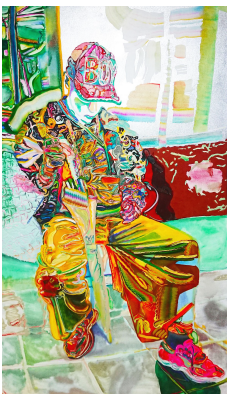

高木智子 Tomoko Takagi

1. 1989 千葉県生まれ、滋賀県在住
   2013 京都市立芸術大学 美術学部 美術科 油画専攻 卒業
   2015 京都市立芸術大学大学院 美術研究科 絵画専攻 油画 修士課程 修了

【Solo Exhibition】

1. 2019 どこそこのなになに ギャラリー恵風、京都
   2017 無関係をなぞる COHJU contemporary art、京都
   2016 高木智子個展 ギャラリー恵風、京都
   2015 高木智子個展 アルトテックギャラリー堀川団地、京都

【Awards】

1. 2015 「新鋭選抜展 琳派400年記念」読売新聞社賞
   2014 「京展2014」市長賞・京都市美術館賞
   2013 「京都市立芸術大学2012年度作品展」市長賞
   2012 「群馬県青年ビエンナーレ2012」入選

【Artist Statement】

何度も繰り返すが、同じでない。らせんのような、柔らかな層のような帰り道を何度も通ってきた。昨日はなかったような気がしたが、ブロック塀にゴルフアーのフィギュアが差してあった。良く見ると沢山クモの巣がはっているの、きっと昨日もその前もあったのだろう。

見え方が変わることについてずっと考えている。目に入る/映るので(コンタクトを入れて1.0)、考えてしまう。発色する色、その分布。見つめたものの大きさが不確かになること。目はいつも動いていること。目の前に確かめ切れない程の状況が写っていること。

これらの個別の関係という小さな部分を集める。均一に混ぜて一塊にしてしまうのではなく、別々にとっておこうと心がけている。ぶつぶつと途切れた一つ一つ。隙間が空いていて、一つ一つの塊がそのまま置いてある。「ない」こともそのまま置いてある。

混ざらない個々の関係であり、硬くなった絵の具の塊である。

高木智子
BOY
2020
キャンバスに油彩、ラッカー
150×87cm