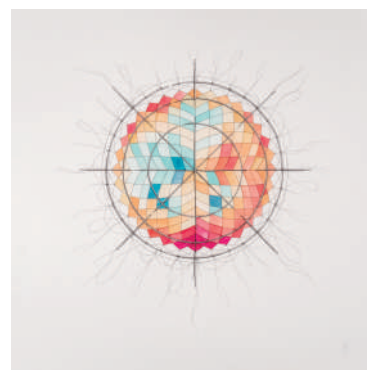

Dust in the Northern sky (Plank)
2017, Ink and watercolor on paper

お問い合わせ | 担当: 永井 Mail: cca@cohju.co.jp Tel: 075-256-4707

コウジュ コンテンポラリーアート

〒604-0981 京都市中京区丸太町通寺町西入毘沙門町557 江寿ビル1F Tel.075-256-4707

1F COHJU bldg., 557 Bishamon-cho, Nakagyo-ku, Kyoto, Japan 604-0981 Tel. +81(0)75-256-4707